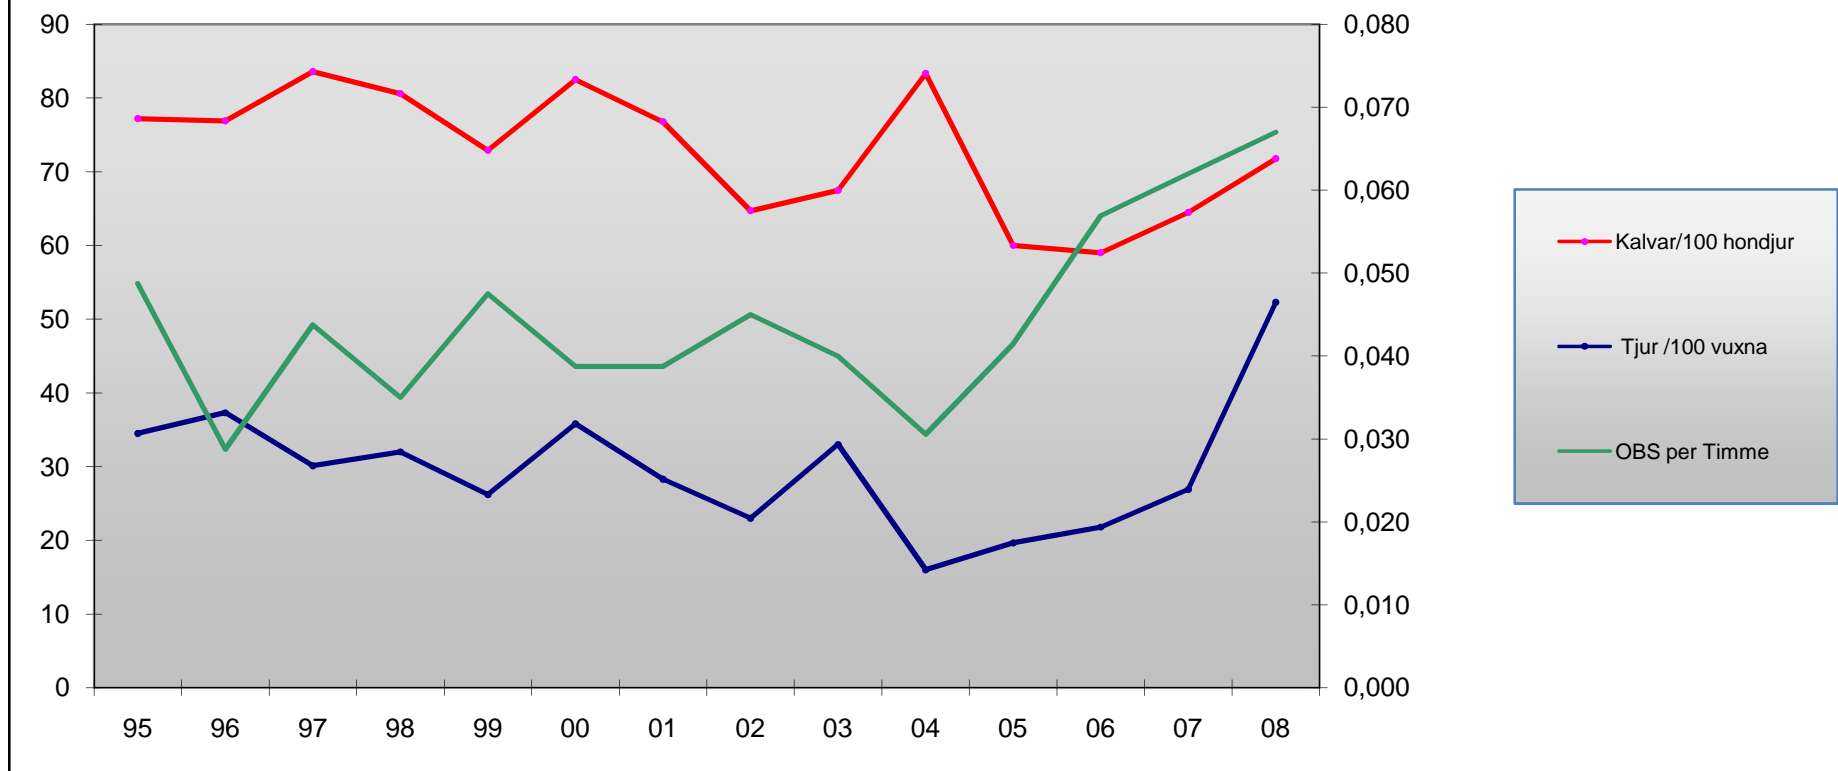

Älg-Obsen 95 till 08

Alg-obs	Ar	95	96	97	98	99	00	01	02	03	04	05	06	07	08
Antal mantimmar		2616	3056	3056	2736	3192	2688	2912	3832	3520	2813	2051	2143	2676	3388
OBS Per Timme		0,049	0,029	0,044	0,035	0,048	0,039	0,039	0,045	0,040	0,031	0,041	0,057	0,062	0,067
Kalvar/100 hondjur		77,2	76,9	83,6	80,6	72,9	82,5	76,8	64,7	67,5	83,3	60,0	59,0	64,5	71,8
2 kalvskor/ 100 hondjur		24,6	17,3	25,4	17,7	16,8	19	17,1	15,1	10,8	23,8	15,6	13,1	18,4	23,9
Tjur /100 vuxna		34,5	37,3	30,1	32	26,2	35,8	28,3	23	33	16,0	20	21,8	26,9	52,3