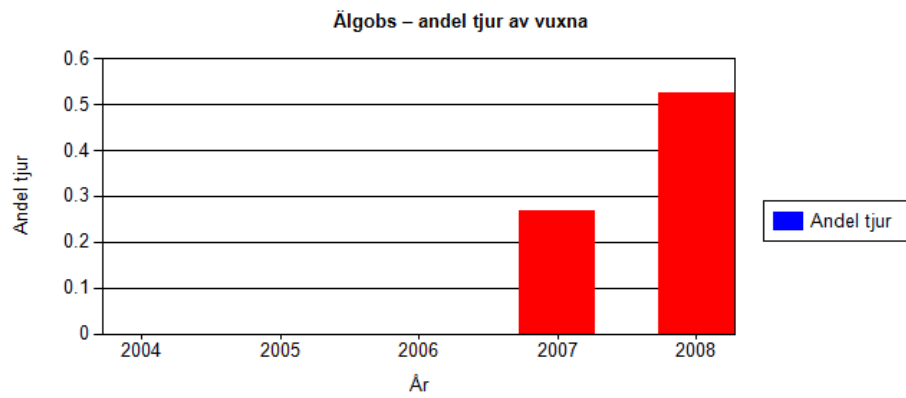

Älgobs – andel tjur av vuxna

År	Andel tjur per vuxna	Antal tjurar	Antal vuxna
2008	0,523	78	149
2007	0,269	28	104
2006	0	0	0
2005	0	0	0
2004	0	0	0