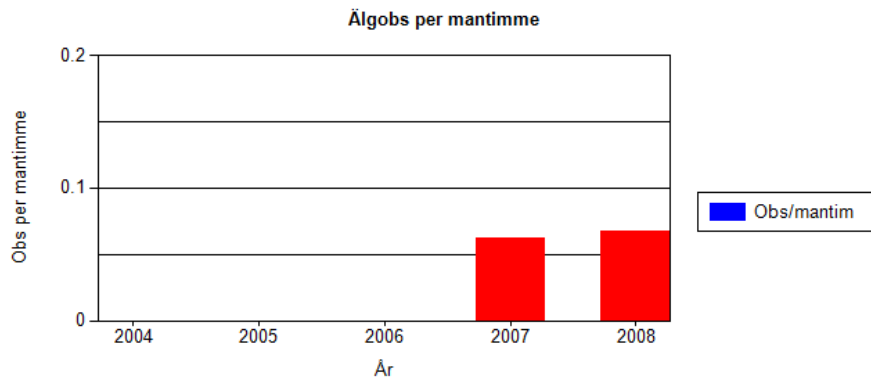

Älgobs per mantimme

År	Mantimmar	Antal obs	Obs / tim
2008	3388	226	0,067
2007	2676	166	0,062
2006	0	0	0
2005	0	0	0
2004	0	0	0

Älgobs – antal kalvar per hondjur

År	Andel kalvar per vuxet hondjur	Antal vuxna	Antal kalvar
2008	0,718	71	51
2007	0,645	76	49
2006	0	0	0
2005	0	0	0
2004	0	0	0

Älgobs – andel tjur av vuxna

År	Andel tjur per vuxna	Antal tjurar	Antal vuxna
2008	0,523	78	149
2007	0,269	28	104
2006	0	0	0
2005	0	0	0
2004	0	0	0