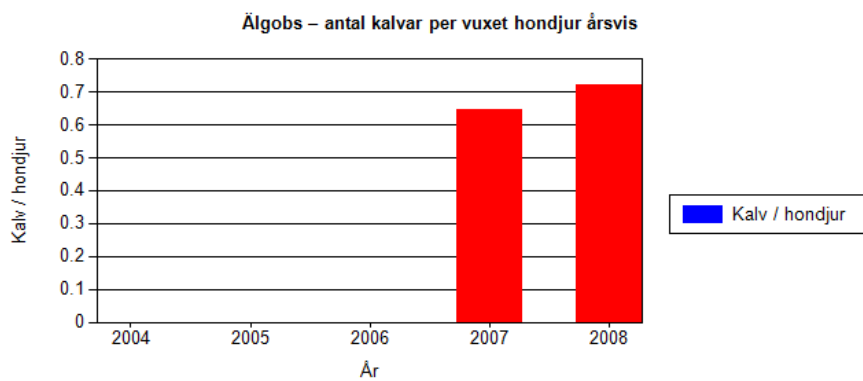

Älgobs per mantimme

År	Mantimmar	Antal obs	Obs / tim
2008	3388	226	0,067
2007	2676	166	0,062
2006	0	0	0
2005	0	0	0
2004	0	0	0

Älgobs – antal kalvar per hondjur

År	Andel kalvar per vuxet hondjur	Antal vuxna	Antal kalvar
2008	0,718	71	51
2007	0,645	76	49
2006	0	0	0
2005	0	0	0
2004	0	0	0